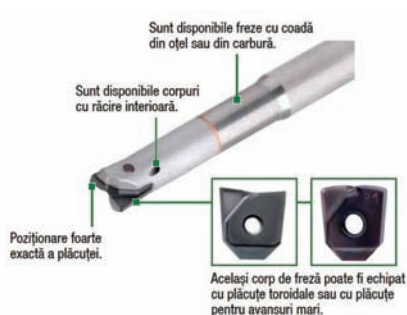

PORTSCULELE FIXE ȘI ANTRENATE

Portsculele fixe și antrenate NGT, produse de **NOVA GRUP**, răspund pe deplin cerințelor și așteptărilor dumneavoastră de precizie dimensională, funcțională și durabilă.

Conceptul portsculelor precum și materialele și componentele (rulmenți radiali-axiali de precizie, etanșări dedicate, lubrifianti pentru turații ridicate și rezistenți la emulsiile de prelucrare) utilizate au fost supuse la teste de durabilitate pe standurile noastre de probe funcționale.

Slotworx® HP este noua generație de corpuri de frezat mici cu plăcuțe amovibile de la Pokolm (Ø 10-25), care se integrează perfect în gama de soluții high feed de înaltă performanță. Avans mare, viteză mare de așchiere și prelucrare în materiale călite sunt posibile prin noua sculă, care îmbină perfect noul concept de plăcuță high feed cu raza reală, în cazul de față R2, așezată pe un suport negativ.

Modularitatea și multiplele combinații cu prelungitoare antivibrație sau portscule permit accesul în locașe mici și adânci.

Distribuitor în România: Broos Premium Tools SRL

B-dul Valea Cetății nr.29/A37, 500285 Brașov
Tel.: 0268 541841, Fax: 0268 540014,
E-mail: office@broos-tools.ro